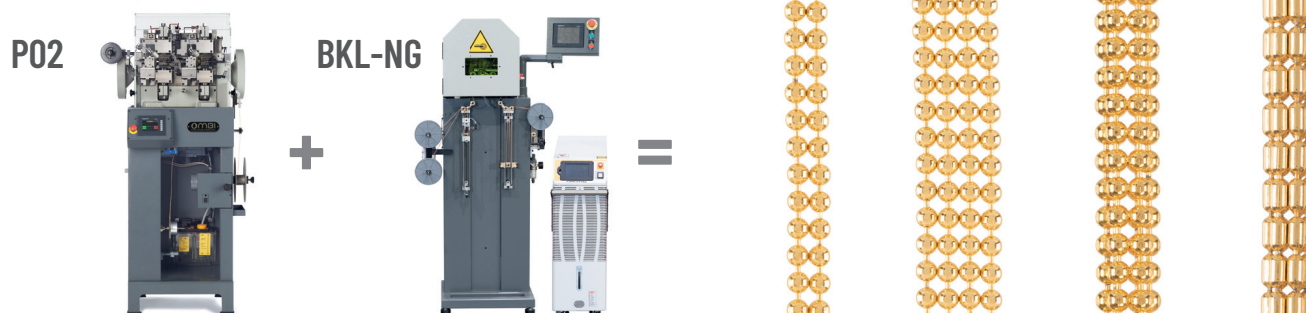

P02 is provided of:

- multi language touch screen panel with machine controls and diagnostic alarms
- wire feeder
- strip feeder
- wire coining station
- ball coining station
- chain limbering
- chain coiler
- CE certification

Catena Pallina/Ball Chain		
	PL080	0.80
	PL100	1.00
	PL120	1.20
	PL150	1.50
	PL180	1.80
	PL200	2.00

Pallina e Barilotto/Ball-Bead Chain		
	PB100	1.00
	PB120	1.20
	PB150	1.50
	PB180	1.80

Catena Barilotto/Bead Chain		
	BR1224	Ø1.2x2.4
	BR1530	Ø1.5x3.0
	BR1836	Ø1.8x3.6
	BR2040	Ø2.0x4.0

Catena Ovalina/Oval Chain		
	OV1522	Ø1.5x2.2
	OV1830	Ø1.8x3.0
	OV2035	Ø2.0x3.5

Catena Mista Lunga Rigata Mixed Fancy Chain (Camilla)		
	PBR 120350	1.20

Catena Mista Pallina-Ovalina Mixed Ball Oval Chain		
	POV 180360	1.80

Catena Mista Pallina-Barilotto Mixed Ball-Bead Chain		
	M2PB100	1.00
	M3PB100	1.00

Catena Pallina rigata Fancy Ball Chain (Camilla)		
	PR136	1.36
	PR150	1.50